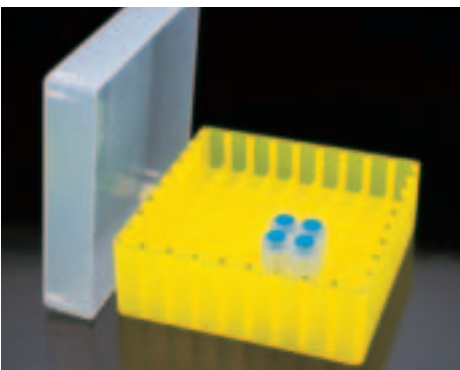

**Racks de almacenamiento de crioboxes
en ultracongeladores**

Cajas para autoclavar pipetas

GRADILLAS, CRIBOXES Y RACKS DE CONGELACIÓN

8

GRADILLAS CON TAPA PARA 96 MICROTUBOS PCR

Referencia	Descripción	Unidad venta
EURM-550	GRADILLA PLASTICO PARA 96 MICROTUBOS 0,2 ml COLOR AZUL	1
EURM-551	GRADILLA PLASTICO PARA 96 MICROTUBOS 0,2 ml COLOR AMARILLO	1
EURM-552	GRADILLA PLASTICO PARA 96 MICROTUBOS 0,2 ml COLOR ROSA	1
EURM-553	GRADILLA PLASTICO PARA 96 MICROTUBOS 0,2 ml COLOR VERDE	1

GRADILLAS CON TAPA MIXTA PARA MICROTUBOS

ACEPTA 32 MICROTUBOS DE PCR, 24 MICROTUBOS DE 1,5 ml y 16 MICROTUBOS DE 0,5 ml

Referencia	Descripción	Unidad venta
EURM-540	GRADILLA MIXTA COLOR VERDE	1
EURM-541	GRADILLA MIXTA COLOR AZUL	1
EURM-542	GRADILLA MIXTA COLOR AMARILLO	1
EURM-543	GRADILLA MIXTA COLOR ROSA	1

GRADILLAS CON TAPA PARA MICROTUBOS

RESISTE CONGELACION HASTA - 196 °C. AUTOCLAVABLE. MEDIDAS 130x130x45 mm

Referencia	Descripción	Unidad venta
EURM-020N	CRIBOX PLASTICO PARA 81 MICROTUBOS 1,5 ml	1
EURM-020AM	CRIBOX PLASTICO PARA 81 MICROTUBOS 1,5 ml AMARILLO	1
EURM-020R	CRIBOX PLASTICO PARA 81 MICROTUBOS 1,5 ml ROJO	1
EURM-020V	CRIBOX PLASTICO PARA 81 MICROTUBOS 1,5 ml VERDE	1