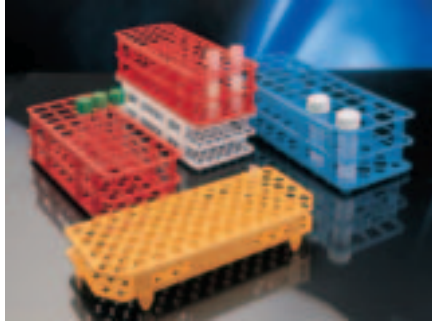

GRADILLAS, CRIBOXES Y RACKS DE CONGELACIÓN

8

GLW

GRADILLAS Y CRIBOXES PARA EL TRANSPORTE DE TUBOS

Referencia	Descripción	Unidad venta
GLWG23	GRADILLA PARA 6 TUBOS FALCON 50 ml	1
GLWG26	GRADILLA PARA 12 TUBOS FALCON 50 ml	1
GLWG18	GRADILLA PARA 18 TUBOS FALCON 15 ml	1

GRADILLAS Y CRIBOXES PARA EL TRANSPORTE DE TUBOS AUTOCLAVABLES. DESMONTABLES

Referencia	Descripción	Unidad venta
KAR568	GRADILLA PARA 24 TUBOS FALCON 50 ml	1
KAR566	GRADILLA PARA 40 TUBOS FALCON 15 ml	1
KAR565	GRADILLA PARA 60 TUBOS 10 ml (16 mm)	1
KAR564	GRADILLA PARA 90 TUBOS 5 ml (12 mm)	1
KAR563	GRADILLA PARA 100 MICROTUBOS 1,5 ml	1