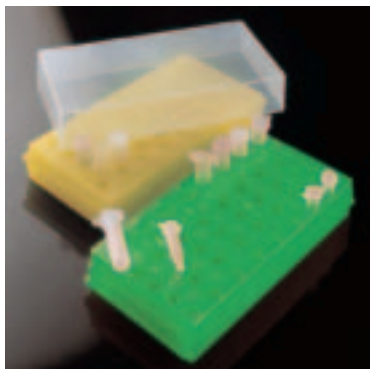

GRADILLAS CON TAPA MIXTA PARA MICROTUBOS

ACEPTA 32 MICROTUBOS DE PCR, 24 MICROTUBOS DE 1,5 ml y 16 MICROTUBOS DE 0,5 ml

Referencia	Descripción	Unidad venta
EURM-540	GRADILLA MIXTA COLOR VERDE	1
EURM-541	GRADILLA MIXTA COLOR AZUL	1
EURM-542	GRADILLA MIXTA COLOR AMARILLO	1
EURM-543	GRADILLA MIXTA COLOR ROSA	1

GRADILLAS CON TAPA PARA MICROTUBOS

RESISTE CONGELACION HASTA - 196 °C. AUTOCLAVABLE. MEDIDAS 130x130x45 mm

Referencia	Descripción	Unidad venta
EURM-020N	CRIBOX PLASTICO PARA 81 MICROTUBOS 1,5 ml	1
EURM-020AM	CRIBOX PLASTICO PARA 81 MICROTUBOS 1,5 ml AMARILLO	1
EURM-020R	CRIBOX PLASTICO PARA 81 MICROTUBOS 1,5 ml ROJO	1
EURM-020V	CRIBOX PLASTICO PARA 81 MICROTUBOS 1,5 ml VERDE	1

GRADILLAS CON TAPA PARA MICROTUBOS

RESISTE CONGELACION HASTA - 196 °C. AUTOCLAVABLE. CASILLAS CODIFICADAS ALFANUMERICAMENTE. MEDIDAS 130x130x53 mm

Referencia	Descripción	Unidad venta
EURU-9950CA	GRADILLA CON TAPA, COLOR AZUL	1
EURU-9950CAM	GRADILLA CON TAPA, COLOR AMARILLO	1
EURU-9950CN	GRADILLA CON TAPA, COLOR NATURAL	1
EURU-9950CNA	GRADILLA CON TAPA, COLOR NARANJA	1
EURU-9950CR	GRADILLA CON TAPA, COLOR ROJO	1
EURU-9950CV	GRADILLA CON TAPA, COLOR VERDE	1

GRADILLAS MIXTAS CON TAPA

POR UNA CARA CABEN 32 MICROTUBOS DE 0,5 ml Y 8 MICROTUBOS DE 1,5 ml
POR LA OTRA CARA CABEN 32 MICROTUBOS DE 1,5 ml Y 8 MICROTUBOS DE 0,5 ml

Referencia	Descripción	Unidad venta
EURM-019AM	GRADILLA MIXTA COLOR AMARILLO	1
EURM-019R	GRADILLA MIXTA COLOR ROSA	1
EURM-019V	GRADILLA MIXTA COLOR VERDE	1