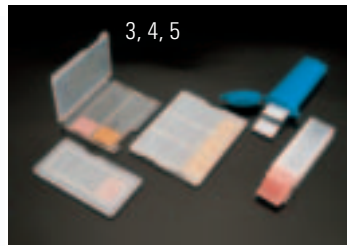

8

GLW

6 y 7

3, 4, 5