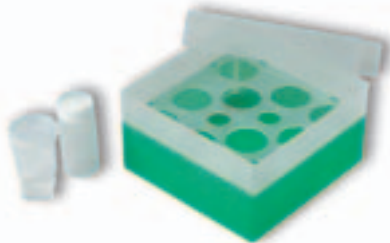

* Disponibles en blanco, rojo, azul y amarillo.

FASTLaS

GLW

GRADILLAS Y CRIBOXES PARA EL TRANSPORTE DE TUBOS

Referencia	Descripción	Unidad venta
GLWB20	CRIBOX P/10 TUBOS FALCON 50 ml, BLANCO	1
GLWB25	CRIBOX P/25 TUBOS FALCON 15 ml, BLANCO	1

GLW

GRADILLAS Y CRIBOXES PARA EL TRANSPORTE DE TUBOS

Referencia	Descripción	Unidad venta
GLWB40	GRADILLA SIN DIVISIONES PARA TRANSPORTE TUBOS VARIOS ALTURA 50 mm	1
GLWB70	GRADILLA SIN DIVISIONES PARA TRANSPORTE TUBOS VARIOS ALTURA 80 mm	1

GLW

GRADILLAS Y CRIBOXES PARA EL TRANSPORTE DE VIALES

Referencia	Descripción	Unidad venta
GLWB10	GRADILLA PARA TRANSPORTE DE VIALES DE CENTELLEO	1

GRADILLAS Y CRIBOXES PARA EL TRANSPORTE DE TUBOS

Referencia	Descripción	Unidad venta
EUR330	GRADILLA MIXTA PARA TRANSPORTE TUBOS VARIOS CAJA DE 4 ud.	1