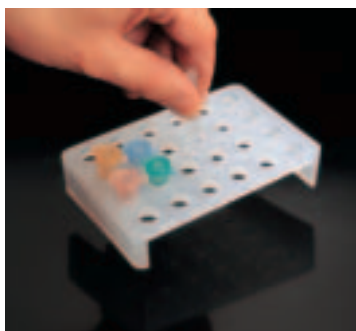

Referencia	Descripción	Unidad venta
EURM-570	GRADILLA PARA TRANSPORTE EN FRIO 0°C	1
EURM-571	GRADILLA PARA TRANSPORTE EN FRIO -20°C	1

GRADILLAS EN POREXPAN

GRADILLAS PARA 100 TUBOS. DIVISIBLES EN DOS.

Referencia	Descripción	Unidad venta
135.0016	GRADILLA PARA TRANSPORTE TUBOS 10 ml	1
135.0012	GRADILLA PARA TRANSPORTE TUBOS 5 ml	1

GRADILLAS DE INCUBACION

AUTOCLAVABLE. PARA MICROTUBOS DE 1,5 ml.

Referencia	Descripción	Unidad venta
EURM-024	GRADILLA REDONDA P/8 MICROTUBOS	1
EURM-026	GRADILLA REDONDA P/20 MICROTUBOS	1
EURM-022	GRADILLA RECTANGULAR P/24 MICROTUBOS	1