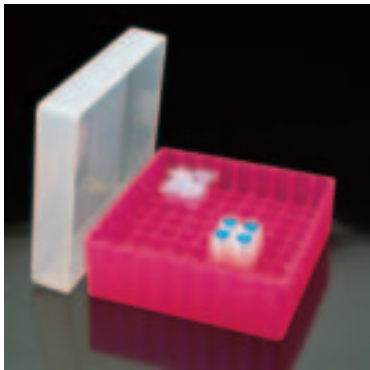

GRADILLAS, CRIBOXES Y RACKS DE CONGELACIÓN

8

Gradillas y crioboxes plástico para microtubos

Gradillas y crioboxes para tubos

Crioboxes de cartón

Gradillas de plástico mixtas

Gradillas de acero inoxidable

**Gradillas y crioboxes para transporte
y almacenamiento de portaobjetos**

**Racks de almacenamiento de crioboxes
en ultracongeladores**

Cajas para autoclavar pipetas

GRADILLAS, CRIBOXES Y RACKS DE CONGELACIÓN

8

GRADILLAS CON TAPA PARA 96 MICROTUBOS PCR

Referencia	Descripción	Unidad venta
EURM-550	GRADILLA PLASTICO PARA 96 MICROTUBOS 0,2 ml COLOR AZUL	1
EURM-551	GRADILLA PLASTICO PARA 96 MICROTUBOS 0,2 ml COLOR AMARILLO	1
EURM-552	GRADILLA PLASTICO PARA 96 MICROTUBOS 0,2 ml COLOR ROSA	1
EURM-553	GRADILLA PLASTICO PARA 96 MICROTUBOS 0,2 ml COLOR VERDE	1

GRADILLAS CON TAPA MIXTA PARA MICROTUBOS

ACEPTA 32 MICROTUBOS DE PCR, 24 MICROTUBOS DE 1,5 ml y 16 MICROTUBOS DE 0,5 ml

Referencia	Descripción	Unidad venta
EURM-540	GRADILLA MIXTA COLOR VERDE	1
EURM-541	GRADILLA MIXTA COLOR AZUL	1
EURM-542	GRADILLA MIXTA COLOR AMARILLO	1
EURM-543	GRADILLA MIXTA COLOR ROSA	1

GRADILLAS CON TAPA PARA MICROTUBOS

RESISTE CONGELACION HASTA - 196 °C. AUTOCLAVABLE. MEDIDAS 130x130x45 mm

Referencia	Descripción	Unidad venta
EURM-020N	CRIBOX PLASTICO PARA 81 MICROTUBOS 1,5 ml	1
EURM-020AM	CRIBOX PLASTICO PARA 81 MICROTUBOS 1,5 ml AMARILLO	1
EURM-020R	CRIBOX PLASTICO PARA 81 MICROTUBOS 1,5 ml ROJO	1
EURM-020V	CRIBOX PLASTICO PARA 81 MICROTUBOS 1,5 ml VERDE	1