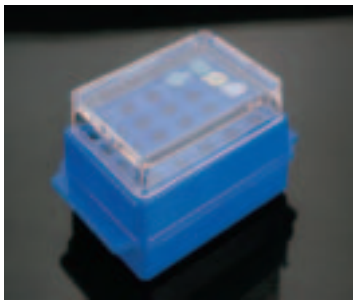

GRADILLAS PARA EL TRANSPORTE DE TUBOS

GRADILLAS P/8 TUBOS DE 50 ml, 20 TUBOS Ø 20 mm, 24 TUBOS DE 15 ml, Y 40 TUBOS DE Ø 12 mm.

Referencia	Descripción	Unidad venta
EURM-530	GRADILLA MIXTA PARA TRANSPORTE TUBOS VARIOS. COLOR AZUL	1
EURM-531	GRADILLA MIXTA PARA TRANSPORTE TUBOS VARIOS. COLOR VERDE	1
EURM-532	GRADILLA MIXTA PARA TRANSPORTE TUBOS VARIOS. COLOR ROSA	1
EURM-533	GRADILLA MIXTA PARA TRANSPORTE TUBOS VARIOS. COLOR AMARILLO	1