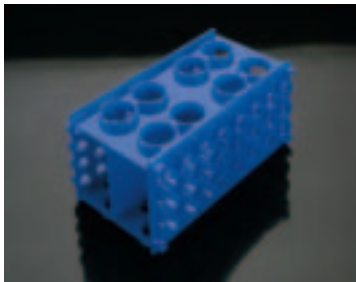

GRADILLAS PARA EL TRANSPORTE DE TUBOS

GRADILLAS P/8 TUBOS DE 50 ml, 20 TUBOS Ø 20 mm, 24 TUBOS DE 15 ml, Y 40 TUBOS DE Ø 12 mm.

Referencia	Descripción	Unidad venta
EURM-530	GRADILLA MIXTA PARA TRANSPORTE TUBOS VARIOS. COLOR AZUL	1
EURM-531	GRADILLA MIXTA PARA TRANSPORTE TUBOS VARIOS. COLOR VERDE	1
EURM-532	GRADILLA MIXTA PARA TRANSPORTE TUBOS VARIOS. COLOR ROSA	1
EURM-533	GRADILLA MIXTA PARA TRANSPORTE TUBOS VARIOS. COLOR AMARILLO	1