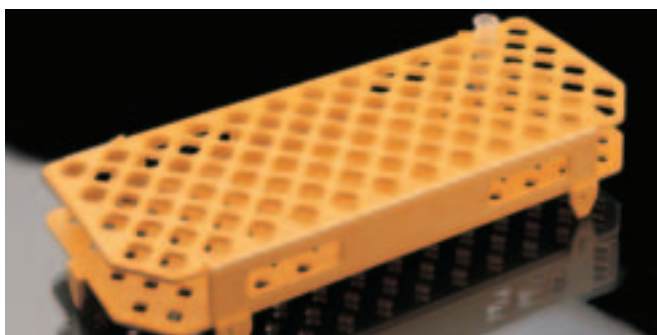

GRADILLAS, CRIBOXES Y RACKS DE CONGELACIÓN

GRADILLAS PARA MICROTUBOS RESISTENTES A - 80°C. AUTOCLAVABLES.

Referencia	Descripción	Unidad venta
EURM-010.1	GRADILLA AMARILLA PARA MICROTUBO TIPO EPPENDORF 1,5 ml	1
EURM-010.2	GRADILLA NATURAL PARA MICROTUBO TIPO EPPENDORF 1,5 ml	1
EURM-010.5	GRADILLA AZUL PARA MICROTUBO TIPO EPPENDORF 1,5 ml	1
EURM-010.6	GRADILLA ROJO PARA MICROTUBO TIPO EPPENDORF 1,5 ml	1
EURM-010.7	GRADILLA VERDE PARA MICROTUBO TIPO EPPENDORF 1,5 ml	1
EURM-011.1	GRADILLA CON TAPA PARA MICROTUBO	1

CAJAS PARA MICROTUBOS

RESISTENTES A - 80°C. AUTOCLAVABLES.
MODELO M-450 P/50 MICROTUBOS 0,5 ml.
MODELO M-410 P/50 MICROTUBOS 1,5 ml.

Referencia	Descripción	Unidad venta
EURM-450	CAJA PARA MICROTUBOS	1
EURM-410	CAJA PARA MICROTUBOS	1

GRADILLAS CON TAPA

RESISTENTES A - 80°C. AUTOCLAVABLES. CON BISAGRA.

Referencia	Descripción	Unidad venta
EURM-500	GRADILLA 50 MICROTUBOS BLANCA	1
EURM-501	GRADILLA 50 MICROTUBOS VERDE	1
EURM-502	GRADILLA 50 MICROTUBOS ROSA	1
EURM-503	GRADILLA 50 MICROTUBOS AMARILLO	1
EURM-510	GRADILLA 100 MICROTUBOS BLANCA	1
EURM-511	GRADILLA 100 MICROTUBOS VERDE	1
EURM-512	GRADILLA 100 MICROTUBOS ROSA	1
EURM-513	GRADILLA 100 MICROTUBOS AMARILLO	1

GRADILLAS DESMONTABLES

AUTOCLAVABLES. CAPACIDAD PARA 100 MICROTUBOS.

Referencia	Descripción	Unidad venta
KAR563	GRADILLA DESMONTABLE COLOR BLANCO	1
KAR563.04	GRADILLA DESMONTABLE COLOR AZUL	1
KAR563.06	GRADILLA DESMONTABLE COLOR AMARILLO	1
KAR563.10	GRADILLA DESMONTABLE COLOR ROJO	1