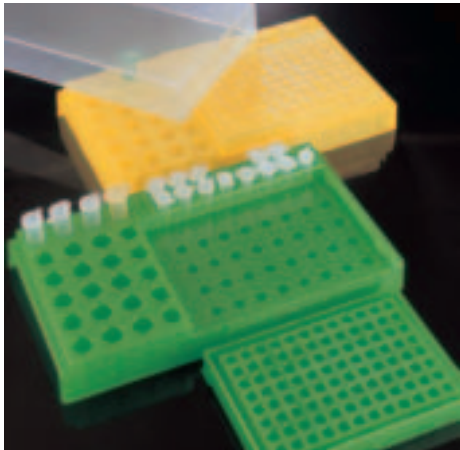

GRADILLAS, CRIBOXES Y RACKS DE CONGELACIÓN

8

Gradillas y crioboxes plástico para microtubos

Gradillas y crioboxes para tubos

Crioboxes de cartón

Gradillas de plástico mixtas

Gradillas de acero inoxidable

**Gradillas y crioboxes para transporte
y almacenamiento de portaobjetos**

**Racks de almacenamiento de crioboxes
en ultracongeladores**

Cajas para autoclavar pipetas

GRADILLAS, CRIBOXES Y RACKS DE CONGELACIÓN

8

GRADILLAS CON TAPA PARA 96 MICROTUBOS PCR

Referencia	Descripción	Unidad venta
EURM-550	GRADILLA PLASTICO PARA 96 MICROTUBOS 0,2 ml COLOR AZUL	1
EURM-551	GRADILLA PLASTICO PARA 96 MICROTUBOS 0,2 ml COLOR AMARILLO	1
EURM-552	GRADILLA PLASTICO PARA 96 MICROTUBOS 0,2 ml COLOR ROSA	1
EURM-553	GRADILLA PLASTICO PARA 96 MICROTUBOS 0,2 ml COLOR VERDE	1

GRADILLAS CON TAPA MIXTA PARA MICROTUBOS

ACEPTA 32 MICROTUBOS DE PCR, 24 MICROTUBOS DE 1,5 ml y 16 MICROTUBOS DE 0,5 ml

Referencia	Descripción	Unidad venta
EURM-540	GRADILLA MIXTA COLOR VERDE	1
EURM-541	GRADILLA MIXTA COLOR AZUL	1
EURM-542	GRADILLA MIXTA COLOR AMARILLO	1
EURM-543	GRADILLA MIXTA COLOR ROSA	1

GRADILLAS CON TAPA PARA MICROTUBOS

RESISTE CONGELACION HASTA - 196 °C. AUTOCLAVABLE. MEDIDAS 130x130x45 mm

Referencia	Descripción	Unidad venta
EURM-020N	CRIBOX PLASTICO PARA 81 MICROTUBOS 1,5 ml	1
EURM-020AM	CRIBOX PLASTICO PARA 81 MICROTUBOS 1,5 ml AMARILLO	1
EURM-020R	CRIBOX PLASTICO PARA 81 MICROTUBOS 1,5 ml ROJO	1
EURM-020V	CRIBOX PLASTICO PARA 81 MICROTUBOS 1,5 ml VERDE	1