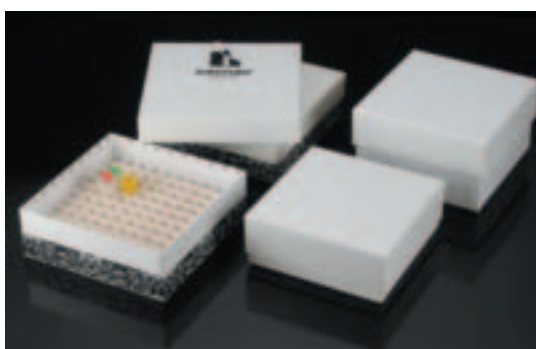

CRIBOXES EN CARTON

Referencia	Descripción	Unidad venta
M-610	CRIBOX CARTON 150x150x100 mm P/100 MICROTUBOS 1,5 ml	1
SAR95064997	CRIBOX CARTON P/ 100 MICROTUBOS 1,5 ml	1
SAR95064981	CRIBOX CARTON P/ 81 MICROTUBOS 1,5 ml	1