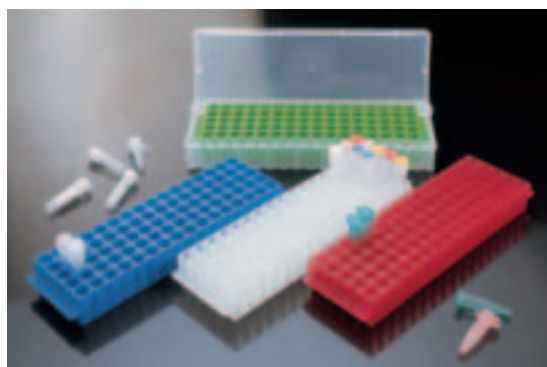

GRADILLAS CON TAPA PARA MICROTUBOS

RESISTE CONGELACION HASTA - 196 °C. AUTOCLAVABLE. MEDIDAS 130x130x45 mm

Referencia	Descripción	Unidad venta
EURM-020N	CRIBOX PLASTICO PARA 81 MICROTUBOS 1,5 ml	1
EURM-020AM	CRIBOX PLASTICO PARA 81 MICROTUBOS 1,5 ml AMARILLO	1
EURM-020R	CRIBOX PLASTICO PARA 81 MICROTUBOS 1,5 ml ROJO	1
EURM-020V	CRIBOX PLASTICO PARA 81 MICROTUBOS 1,5 ml VERDE	1

GRADILLAS MIXTAS CON TAPA

POR UNA CARA CABEN 32 MICROTUBOS DE 0,5 ml Y 8 MICROTUBOS DE 1,5 ml
POR LA OTRA CARA CABEN 32 MICROTUBOS DE 1,5 ml Y 8 MICROTUBOS DE 0,5 ml

Referencia	Descripción	Unidad venta
EURM-019AM	GRADILLA MIXTA COLOR AMARILLO	1
EURM-019R	GRADILLA MIXTA COLOR ROSA	1
EURM-019V	GRADILLA MIXTA COLOR VERDE	1

GRADILLAS, CRIBOXES Y RACKS DE CONGELACIÓN

GRADILLAS PARA MICROTUBOS RESISTENTES A - 80°C. AUTOCLAVABLES.

Referencia	Descripción	Unidad venta
EURM-010.1	GRADILLA AMARILLA PARA MICROTUBO TIPO EPPENDORF 1,5 ml	1
EURM-010.2	GRADILLA NATURAL PARA MICROTUBO TIPO EPPENDORF 1,5 ml	1
EURM-010.5	GRADILLA AZUL PARA MICROTUBO TIPO EPPENDORF 1,5 ml	1
EURM-010.6	GRADILLA ROJO PARA MICROTUBO TIPO EPPENDORF 1,5 ml	1
EURM-010.7	GRADILLA VERDE PARA MICROTUBO TIPO EPPENDORF 1,5 ml	1
EURM-011.1	GRADILLA CON TAPA PARA MICROTUBO	1