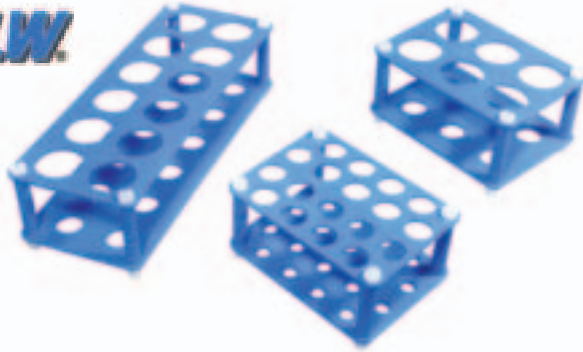

GRADILLAS, CRIBOXES Y RACKS DE CONGELACIÓN

8

GLW

GRADILLAS Y CRIBOXES PARA EL TRANSPORTE DE TUBOS

Referencia	Descripción	Unidad venta
GLWG23	GRADILLA PARA 6 TUBOS FALCON 50 ml	1
GLWG26	GRADILLA PARA 12 TUBOS FALCON 50 ml	1
GLWG18	GRADILLA PARA 18 TUBOS FALCON 15 ml	1