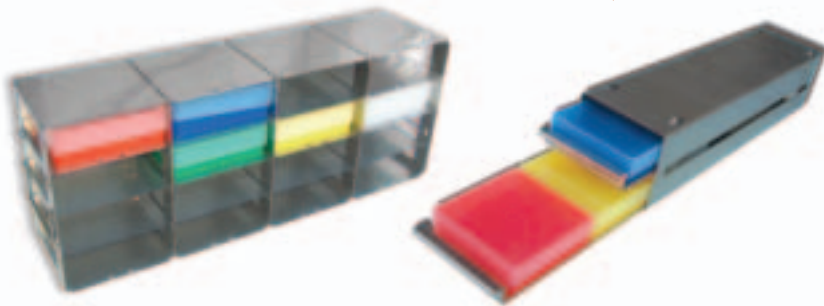

GRADILLAS, CRIBOXES Y RACKS DE CONGELACIÓN

8

8

GLW

6 y 7

3, 4, 5

9

1

2

FASTLaS EN TIPOS 1, 2 Y 9

GRADILLAS PARA EL TRANSPORTE Y ALMACENAMIENTO DE PORTAOBJETOS

Referencia	Descripción	Unidad venta	Tipo
GLWK25W	CAJA PARA 25 PORTAOBJETOS, COLOR BLANCO	1	6
Otros colores disponibles: amarillo, azul, verde, rojo, etc.			
GLWK50W	CAJA PARA 50 PORTAOBJETOS, COLOR BLANCO	1	7
Otros colores disponibles: amarillo, azul, verde, rojo, etc.			
133.5100B	CAJA PARA 100 PORTAOBJETOS, COLOR BLANCO	1	8
También disponible en rojo			
133.5025	CAJA TRANSPARENTE P/TRANSPORTE 25 PORTAOBJETOS	1	1
133.5050	CAJA TRANSPARENTE P/TRANSPORTE 50 PORTAOBJETOS	1	2
133.5001	CAJA TRANSPORTE 1 PORTAOBJETO	10	3
133.5002	CAJA TRANSPORTE 2 PORTAOBJETOS	100	4
133.5003	CAJA TRANSPORTE 3 PORTAOBJETOS	10	5
133.5125	CAJA OPACA P/TRANSPORTE 25 PORTAOBJETOS	4	9
133.5150	CAJA OPACA P/TRANSPORTE 50 PORTAOBJETOS	1	9
133.5100	CAJA OPACA P/TRANSPORTE 100 PORTAOBJETOS	1	9

RACKS PARA ULTRACONGELADORES VERTICALES

Referencia	Descripción	Unidad venta
GLWE533	RACK ARCHIVO 9 CRIBOXES ALTURA MAX. 54 mm, MOD. 3x3	1
GLWE534	RACK ARCHIVO 12 CRIBOXES ALTURA MAX. 54 mm, MOD. 4x3	1
GLWE535	RACK ARCHIVO 15 CRIBOXES ALTURA MAX. 54 mm, MOD. 5x3	1
GLWE544	RACK ARCHIVO 16 CRIBOXES ALTURA MAX. 54 mm, MOD. 4x4	1
GLWE545	RACK ARCHIVO 20 CRIBOXES ALTURA MAX. 54 mm, MOD. 5x4	1
GLWM604	RACK ARCHIVO 24 PLACAS MICROTITER, MOD. 4x6	1
GLWM606	RACK ARCHIVO 36 PLACAS MICROTITER, MOD. 6x6	1
GLWK303	RACK ARCHIVO 9 CAJAS PORTAOBJETOS, MOD. 3x3	1
GLWK304	RACK ARCHIVO 12 CAJAS PORTAOBJETOS, MOD. 4x3	1
GLWK305	RACK ARCHIVO 15 CAJAS PORTAOBJETOS, MOD. 5x3	1

RACKS PARA ULTRACONGELADORES HORIZONTALES